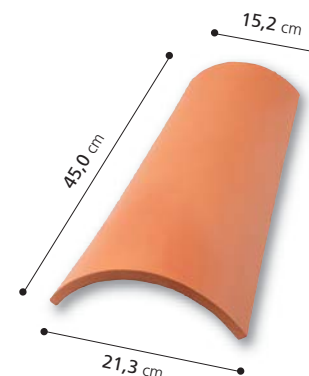

45 x 21

Dimensiones Lg x An (mm): **450 x 213 x 152**
Número de tejas por m²: **22**
Peso unitario (kg): **2,3**
Número de tejas por palet: **234**

Código	Colores	P.V.P. (€) ud/en fábrica	P.V.P. m² en fábrica
1030443	11- Rojo	0,51	11,22

piezas especiales Teja de ventilación

Código	Disp.	Colores	P.V.P. (€) ud.
1030051	S	Rojo	11,70

Teja con pretaladro para caballete

Código	Disp.	Colores	P.V.P. (€) ud.
2136691	S	Rojo	0,56