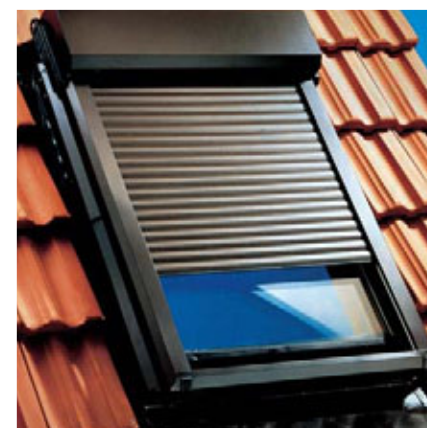

CORTINA OSCURECIMIENTO TOTAL (blanca)

Código	Medidas hueco*	P.V.P. (€/ud)
7035111	5/7	80,00
7035112	5/9	85,00
7035113	6/11	93,00
7035114	7/6	89,00
7035115	7/9	93,00
7035116	7/11	99,00
7035079	7/14	113,00
7035080	9/9	115,00
7035081	9/11	126,00
7035186	9/14	128,00
7035187	9/16	134,00
7035188	11/6	136,00
7035189	11/11	144,00
7035190	11/14	146,00
7035191	13/9	150,00

Cantidad mínima de venta: 1 unidad.

* Medidas hueco: se refiere a las medidas de la ventana.

PERSIANA ELÉCTRICA (exterior)

Código	Medidas hueco*	P.V.P. (€/ud)
7035257	5/7	565,80
7035258	5/9	
7035259	6/11	
7035260	7/6	
7035261	7/9	572,70
7035262	7/11	
7035264	7/14	
7035265	9/9	
7035266	9/11	641,70
7035267	11/6	
7035268	11/11	
7035269	11/14	
7035270	13/9	660,10

Cantidad mínima de venta: 1 unidad.

* Medidas hueco: se refiere a las medidas de la ventana.

OTROS COMPONENTES

Código	Accesorio	P.V.P. (€/ud)
7035274	Motor eléctrico 24V con interruptor	298,00
7035275	Motor eléctrico 24V mando a distancia	410,00
7035273	Barra de apertura multifunción extensible	40,00

Cantidad mínima de venta: 1 unidad.

* Medidas hueco: se refiere a las medidas de la ventana.

Disponibilidad en fábricas de componentes

Almansa	Arévalo	Sanchidrián	Toledo	Valdetorres

BAJO PEDIDO