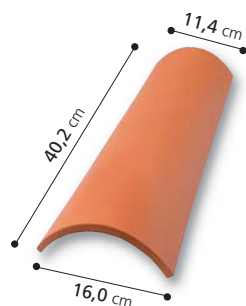

40 x 15

Dimensiones Lg x An (mm): **402 x 160 x 114**
Número de tejas por m²: **33**
Peso unitario (kg): **1,45**
Número de tejas por palet: **672**

Código	Colores	P.V.P. (€) ud/en fábrica	P.V.P. m² en fábrica
1030002	2- Rojo	0,37	12,21
1030004	3- Marrón	0,49	16,17

piezas especiales Teja de ventilación

Código	Disp.	Colores	P.V.P. (€) ud.
1030046	S	Rojo	11,40
1030048	S	Marrón	

Teja de alero

Código	Disp.	Colores	P.V.P. (€) ud.
2136679	S	Rojo	0,43
2136680	S	Marrón	0,55

40 x 17

BASE PAJA

Dimensiones Lg x An (mm): **405 x 173 x 123**
Número de tejas por m²: **30**
Peso unitario (kg): **1,55**
Número de tejas por palet: **546**

BASE ROJA

Dimensiones Lg x An (mm): **404 x 173 x 123**
Número de tejas por m²: **30**
Peso unitario (kg): **1,65**
Número de tejas por palet: **588**

BASE ANDALUZA ROJA

Dimensiones Lg x An (mm): **405 x 211 x 149**
Número de tejas por m²: **27**
Peso unitario (kg): **2,15**
Número de tejas por palet: **468**