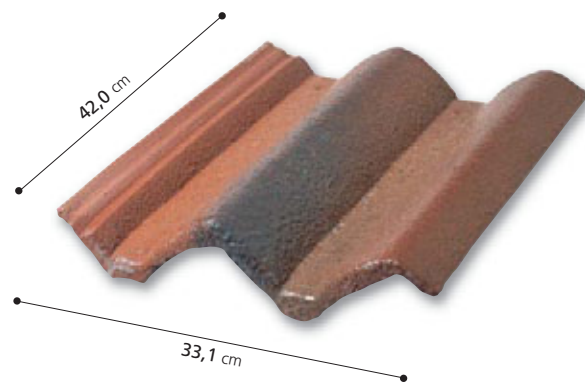

Código	Colores	P.V.P. (€) ud/en fábrica	P.V.P. m² en fábrica
1022252	1- Albero	1,04	10,92
1022255	2- Bronce		
1022258	3- Oro		
1126368	4- Terracota		
1022253	5- Mare nostrum		

Dimensiones Lg x An (mm):	420 x 331
Número de tejas por m²:	10,5
Peso unitario (kg):	4,2
Número de tejas por palet:	108
Distancia aprox. entre rastres* (cm):	30-32

Disponibilidad en fábricas de tejas y piezas por colores

	Almansa	Sanchidrián	Toledo	Valdetorres
Serie	-	1-2-3-4-5	2	-
Semiserie*	-	-	-	1-2-3-4-5
Consultar SAC	1-2-3-4-5	-	1-3-4-5	-

* Consultar plazo de disponibilidad. Máximo: 5 días hábiles.
Disponibilidad de las piezas BP: 5 días hábiles.

Cantidad mínima de venta: 1 palet para tejas en Serie y Semiserie.
En la pág. 49 se indica el cargo de porte por trasiego de los productos.

piezas especiales

Cantidad mínima de venta: 1 ud.

Cumbrera

Código	Disp.	Colores	P.V.P. (€) ud.
1021139	S	Albero	3,70
1021141	S	Bronce	
1021148	S	Oro	
1006336	S	Terracota	
1021140	S	Mare Nostrum	

Limatesa

Código	Disp.	Colores	P.V.P. (€) ud.
1021270	S	Albero	3,70
1021273	S	Bronce	
1021279	S	Oro	
1021284	S	Terracota	
1021271	S	Mare Nostrum	

Final de limatesa

Código	Disp.	Colores	P.V.P. (€) ud.
1021956	BP	Albero	9,30
1021958	BP	Bronce	
1021964	BP	Oro	
1006422	BP	Terracota	
1021957	BP	Mare Nostrum	

Teja remate lateral derecho*

Código	Disp.	Colores	P.V.P. (€) ud.
1021617	BP	Albero	6,95
1021619	BP	Bronce	
1021622	BP	Oro	
1021620	BP	Terracota	
1021618	BP	Mare Nostrum	

* Emplear en pendientes >41%.

Teja remate lateral izquierdo*

Código	Disp.	Colores	P.V.P. (€) ud.
1021624	BP	Albero	6,95
1021667	BP	Bronce	
1021670	BP	Oro	
1126763	BP	Terracota	
1021665	BP	Mare Nostrum	

* Emplear en pendientes >41%.

Remate angular

Código	Disp.	Colores	P.V.P. (€) ud.
1021929	S	Albero	3,70
1021931	S	Bronce	
1021938	S	Oro	
1006415	S	Terracota	
1021930	S	Mare Nostrum	

Encuentro a 3 aguas

Código	Disp.	Colores	P.V.P. (€) ud.
1021182	BP	Albero	13,40
1021184	BP	Bronce	
1021190	BP	Oro	
1006449	BP	Terracota	
1021183	BP	Mare Nostrum	

Principio de cumbrera

Código	Disp.	Colores	P.V.P. (€) ud.
1021852	BP	Albero	9,30
1021854	BP	Bronce	
1021860	BP	Oro	
1021862	BP	Terracota	
1021853	BP	Mare Nostrum	

Cerramiento de cumbrera

Código	Disp.	Colores	P.V.P. (€) ud.
1021061	BP	Albero	3,90
1021063	BP	Bronce	
1021065	BP	Oro	
1006463	BP	Terracota	
1021062	BP	Mare Nostrum	

Teja cierre cumb. rem. lat. izqdo.

Código	Disp.	Colores	P.V.P. (€) ud.
1113730	BP	Albero	10,20
1113524	BP	Bronce	
1113529	BP	Oro	

Media teja de alero

Código	Disp.	Colores	P.V.P. (€) ud.
1121469	BP	Albero	10,25
1121469	BP	Bronce	
1121469	BP	Oro	
1121469	BP	Terracota	
1121469	BP	Mare Nostrum	

Teja de alero

Código	Disp.	Colores	P.V.P. (€) ud.
1022119	BP	Albero	6,65
1022122	BP	Bronce	
1022125	BP	Oro	
1127134	BP	Terracota	
1022120	BP	Mare Nostrum	

Final de cumbrera

Código	Disp.	Colores	P.V.P. (€) ud.
1021211	BP	Albero	9,30
1021213	BP	Bronce	
1021218	BP	Oro	
1006374	BP	Terracota	
1021212	BP	Mare Nostrum	

Teja cierre de cumbrera