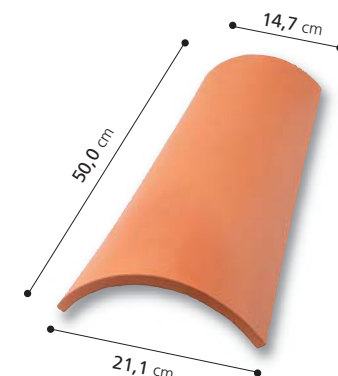

50 x 21

Dimensiones Lg x An (mm): **500 x 211 x 147**
Número de tejas por m²: **19**
Peso unitario (kg): **2,5**
Número de tejas por palet: **234**

Código	Colores	P.V.P. (€) ud/en fábrica	P.V.P. m² en fábrica
1030017	12- Rojo	0,53	10,07
2135518	13- Cadaqués	0,60	11,40
2133663	14- Coral		

piezas especiales Teja de ventilación

Código	Disp.	Colores	P.V.P. (€) ud.
1030061	S	Rojo	17,10
2135520	S	Cadaqués	
2133975	S	Coral	

Disponibilidad en fábricas de tejas y piezas por colores

	Almansa	Arévalo	Sanchidrián	Toledo	Valdetorres
Serie	1-2-3-4-5-6-7-8-9-10-11-12-13-14	-	10	1-2-11-12-13	12-13
Semiserie*	-	-	-	3-4-5-6-7-8-9-10	-

* Consultar plazo de disponibilidad. Máximo: 5 días hábiles.

Cantidad mínima de venta:

- 2136679 Teja de alero rojo 40x15: 672 unidades.
- 2136680 Teja de alero marrón 40x15: 672 unidades.
- 2136691 Teja con pretaladro para caballete rojo 45x21: 234 unidades.
- Resto: 1 palet para tejas en Serie y Semiserie y 1 ud. para tejas especiales. En la pág. 49 se indica el cargo de porte por trasiego de los productos.