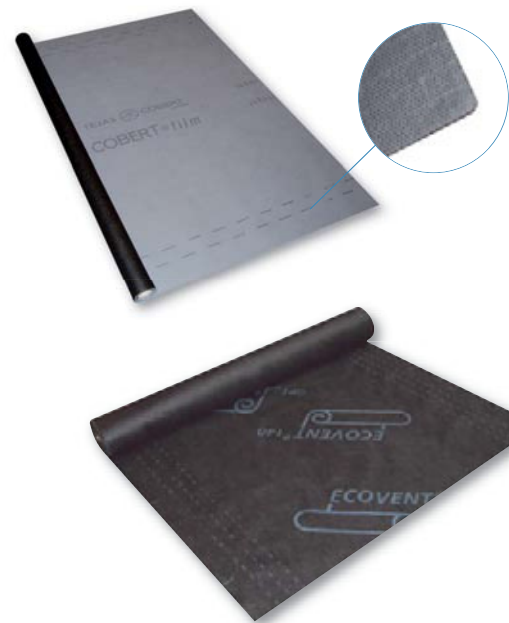

FILMS

COBERT FILM 270 gr (1,5 x 30 m)

Código	Gramaje	P.V.P. (€/ud)
7041792	1- 270 gr/m²	3,00

Cantidad mínima de venta: 1 rollo.

COBERT FILM 135 gr (1,5 x 50 m)

Código	Gramaje	P.V.P. (€/ud)
7041793	2- 135 gr/m²	1,30

Cantidad mínima de venta: 1 rollo.

FILM ECOVENT 110 gr (1,5 x 50 m)

Código	Gramaje	P.V.P. (€/ud)
7041593	3- 110 gr/m²	1,20

Cantidad mínima de venta: 1 rollo.

CINTA ADHESIVA PARA FILM PERMO TR (0,06 x 25 m)

Código	Gramaje	P.V.P. (€/ud)
7041183	4- 200 gr/m²	29,00

Cantidad mínima de venta: 1 rollo.

CINTA BUTYLON (0,02 x 25 m)

Código	Color	P.V.P. (€/ud)
7041618	5- Gris	16,00

Cantidad mínima de venta: 1 rollo.

Disponibilidad en fábricas de componentes

	Almansa	Arévalo	Sanchidrián	Toledo	Valdetorres
Serie	5	1-2-3-4-5	1-2-3-4-5	1-2-3-4-5	1-2-3-4-5
Semiserie	1-2-3-4	—	—	—	—

COLORANTE

COLORANTE PARA MORTERO (bolsa= 2 kg)

Código	Colores	P.V.P. (€/ud)
5100059	1- Arena quemada	13,00
5100060	2- Gris pizarra	
5100062	3- Marrón	
5100061	4- Rojo	

Cantidad mínima de venta: 1 bolsa.

Disponibilidad en fábricas de componentes

	Almansa	Arévalo	Sanchidrián	Toledo	Valdetorres
Serie	—	1-2-3-4	1-2-3-4	4	1-2-3-4

RASTRELES

RASTREL DE ALERO LISO (1 m)

Código	Colores	P.V.P. (€/ud)
7041832	1- Rojo	1,34
5100238	2- Negro	

Cantidad mínima de venta: 50 unidades.

Disponibilidad en fábricas de componentes

	Almansa	Arévalo	Sanchidrián	Toledo	Valdetorres
Serie	2	2	2	2	2
Consultar SAC	1	1	1	1	1