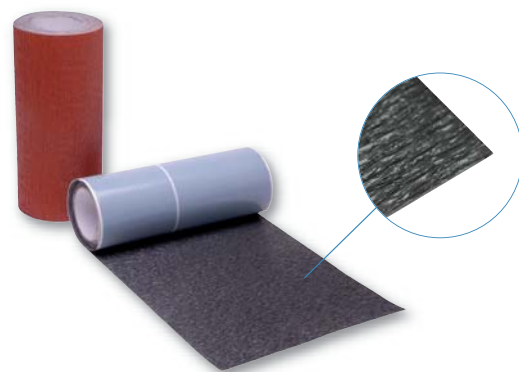

WAKAFLEX IMPERMEABLE MULTIUSO (0,28 x 5 m)

Código	Colores	P.V.P. (€/ud)
7039782	1- Rojo	94,00
7039781	2- Marrón	
5100291	3- Gris pizarra	

Cantidad mínima de venta: *caja de 4 unidades.*

EASY FORM® BUTYL (0,30 x 5 m)