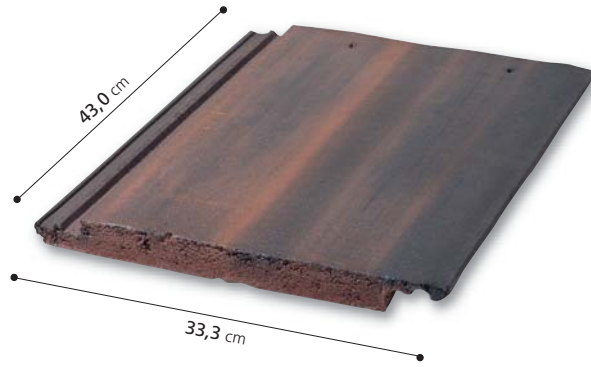

Código	Disp.	Colores	P.V.P. (€) ud.
1116732	BP	Musgo	5,30

Teja de ventilación

Código	Disp.	Colores	P.V.P. (€) ud.
1116750	BP	Musgo	9,30

Pináculo cumbreira

Código	Disp.	Colores	P.V.P. (€) ud.
1116689	BP	Musgo	25,00