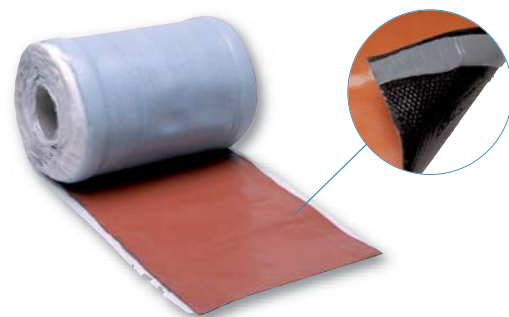

BANDAS IMPERMEABLES

WAKAFLEX IMPERMEABLE MULTIUSO (0,28 x 5 m)

Código	Colores	P.V.P. (€/ud)
7039782	1- Rojo	94,00
7039781	2- Marrón	
5100291	3- Gris pizarra	

Cantidad mínima de venta: *caja de 4 unidades.*