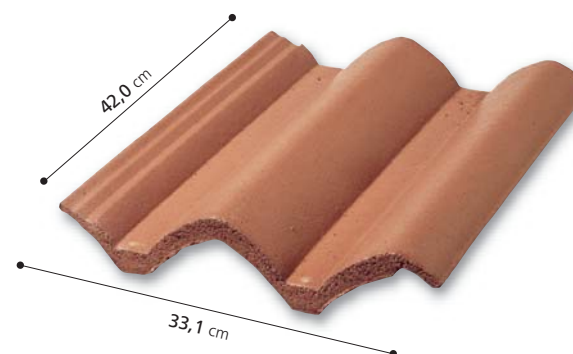

Cumbre pico

Código	Disp.	Colores	P.V.P. (€) ud.
1021108	BP	Albero	7,60
1021111	BP	Bronce	
1021117	BP	Oro	
1021122	BP	Terracota	
1021109	BP	Mare Nostrum	

gredos masa

Dimensiones Lg x An (mm): 420 x 331
Número de tejas por m²: 10,5