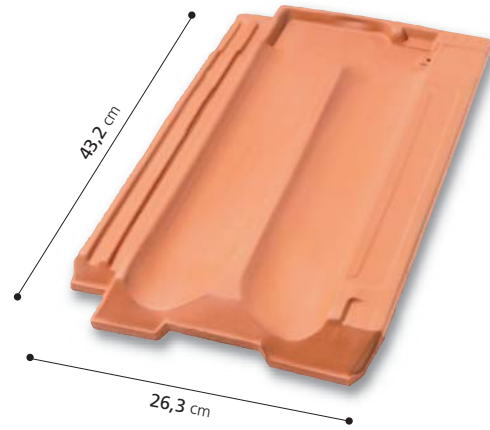

Código A	Código B	Colores	P.V.P. (€) ud/en fábrica	P.V.P. m ² en fábrica
2132634	1022305	1- Rojo	0,81	9,72

Disponibilidad en fábricas de tejas y piezas por colores

	Almansa	Sanchidrián	Toledo	Valdetorres
Serie	1	1	1	-
Semiserie	-	-	-	-