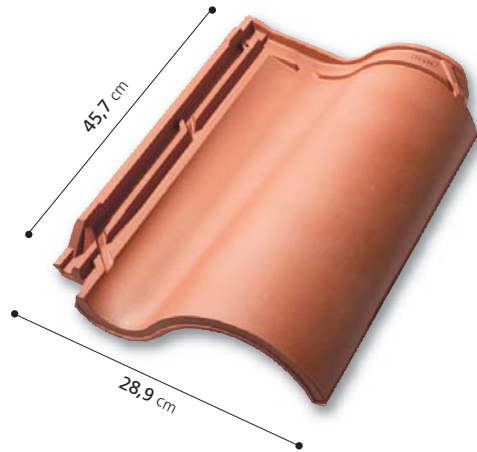

Código	Colores	P.V.P. (€) ud/en fábrica	P.V.P. m² en fábrica
2133336	1- Mate rojo	1,12	11,76
2133339	2- Marrón	1,28	13,44
2134139	3- Magma		

Disponibilidad en fábricas de tejas y piezas por colores

	Almansa	Sanchidrián	Toledo	Valdetorres	Outeiro
Serie	-	-	-	-	1-2-3
Semiserie*	-	-	1-2-3	-	-

* Consultar plazo de disponibilidad. Máximo: 7 días hábiles.

Cantidad mínima de venta: 1 palet para tejas en Serie y Semiserie.
En la pág. 49 se indica el cargo de porte por trasiego de los productos.

Dimensiones Lg x An (mm):	457 x 289
Número de tejas por m²:	10,5
Peso unitario (kg):	4,0
Número de tejas por palet:	210
Distancia aprox. entre rastreles (cm):	39,8

piezas especiales Cantidad mínima de venta: 1 ud.

Caballete universal

Código	Disp.	Colores	P.V.P. (€) ud.
2136802	S	Mate Rojo	
2136803	S	Marrón	5,00
2136800	S	Magma	

Final de limatesa universal

Código	Disp.	Colores	P.V.P. (€) ud.
2136806	S	Mate Rojo	
2136804	S	Marrón	19,00
2136805	S	Magma	

Remate lateral derecho

Código	Disp.	Colores	P.V.P. (€) ud.
2133503	S	Mate Rojo	
2134107	S	Marrón	5,00
2134105	S	Magma	

Remate lateral izquierdo

Código	Disp.	Colores	P.V.P. (€) ud.
2133504	S	Mate Rojo	
2134112	S	Marrón	5,00
2134110	S	Magma	

Remate angular

Código	Disp.	Colores	P.V.P. (€) ud.
2132516	S	Mate Rojo	
2132517	S	Marrón	5,00
2134104	S	Magma	

Caballete a 3 aguas universal

Código	Disp.	Colores	P.V.P. (€) ud.
2136797	S	Mate Rojo	
2136799	S	Marrón	42,00
2136798	S	Magma	

Tapa de caballete universal

Código	Disp.	Colores	P.V.P. (€) ud.
2136809	S	Mate Rojo	
2136807	S	Marrón	21,00
2136808	S	Magma	

Cuña para caballete

Código	Disp.	Colores	P.V.P. (€) ud.
2133631	S	Mate Rojo	
2134092	S	Marrón	2,00
2134090	S	Magma	

Media teja

Código	Disp.	Colores	P.V.P. (€) ud.
2133510	S	Mate Rojo	
2134062	S	Marrón	3,00
2134040	S	Magma	

Teja de alero

Código	Disp.	Colores	P.V.P. (€) ud.
2134152	S	Marrón	2,45

Teja doble

Código	Disp.	Colores	P.V.P. (€) ud.
2133832	S	Mate Rojo	
2133833	S	Marrón	12,75
2134129	S	Magma	

Teja de ventilación

Código	Disp.	Colores	P.V.P. (€) ud.
2133509	S	Mate Rojo	
2134135	S	Marrón	10,50
2134133	S	Magma	

Teja soporte de chimenea

Código	Disp.	Colores	P.V.P. (€) ud.
2133632	S	Mate Rojo	
2134118	S	Marrón	34,00
2134117	S	Magma	

Tapa salida de humos

Código	Disp.	Colores	P.V.P. (€) ud.
7041027	S	Mate Rojo	
7041168	S	Marrón	8,50
7041165	S	Magma	

Tapón de alero antipájaros

Código	Disp.	Colores	P.V.P. (€) ud.
2135542	S	Mate Rojo	
2135543	S	Marrón	1,10