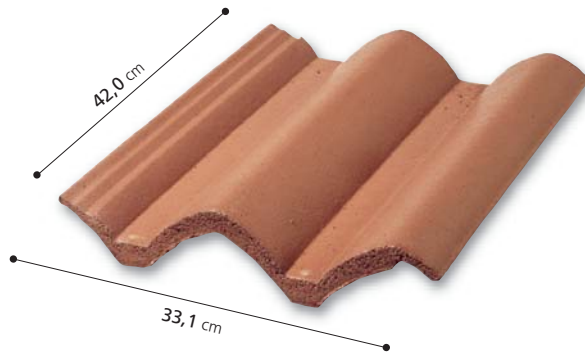

Pináculo cumbre nido

Código	Disp.	Colores	P.V.P. (€) ud.
1021834	BP	Arena quemada	33,00
1021834	BP	Gris pizarra	
1021834	BP	Marrón	
1021834	BP	Rojo	
1021834	BP	Rojo viejo	

Cumbrera greca

Código	Disp.	Colores	P.V.P. (€) ud.
1021073	BP	Arena quemada	7,60
1021075	BP	Gris pizarra	
1021076	BP	Marrón	
1021077	BP	Rojo	
1021078	BP	Rojo viejo	