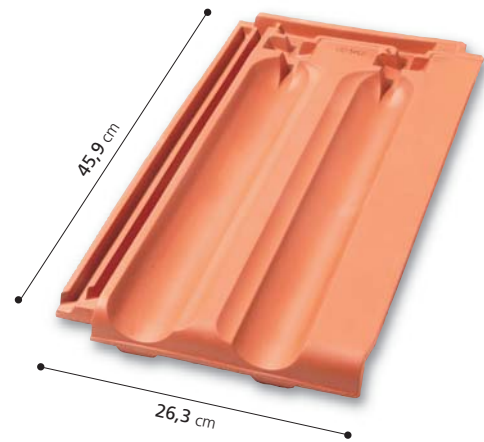

Código	Colores	P.V.P. (€) ud/en fábrica	P.V.P. m² en fábrica
2131520	1- Mate rojo	1,04	11,96

Disponibilidad en fábricas de tejas y piezas por colores

	Almansa	Sanchidrián	Toledo	Valdetorres	Outeiro
Serie	-	-	-	-	1
Semiserie*	-	-	1	-	-

* Consultar plazo de disponibilidad. Máximo: 7 días hábiles.

Cantidad mínima de venta: 1 palet para tejas en Serie y Semiserie.
En la pág. 49 se indica el cargo de porte por trasiego de los productos.

Dimensiones Lg x An (mm):	459 x 263
Número de tejas por m²:	11,5
Peso unitario (kg):	3,6
Número de tejas por palet:	280
Distancia aprox. entre rastreles (cm):	39,4

piezas especiales Cantidad mínima de venta: 1 ud.

Caballote triangular

Código	Disp.	Colores	P.V.P. (€) ud.
2131534	S	Mate Rojo	4,50

Final de limatesa triangular

Código	Disp.	Colores	P.V.P. (€) ud.
2131610	S	Mate Rojo	10,80

Remate angular

Código	Disp.	Colores	P.V.P. (€) ud.
2132516	S	Mate Rojo	5,00

Caballote a 3 aguas triangular

Código	Disp.	Colores	P.V.P. (€) ud.
2131548	S	Mate Rojo	28,00

Teja doble

Código	Disp.	Colores	P.V.P. (€) ud.
2131711	S	Mate Rojo	10,80

Teja de ventilación

Código	Disp.	Colores	P.V.P. (€) ud.
2131697	S	Mate Rojo	10,80

Media teja

Código	Disp.	Colores	P.V.P. (€) ud.
2131725	S	Mate Rojo	3,00

Teja soporte de chimenea

Código	Disp.	Colores	P.V.P. (€) ud.
2135219	S	Mate Rojo	34,00

Tapa salida de humos

Código	Disp.	Colores	P.V.P. (€) ud.
7041027	S	Mate Rojo	8,50