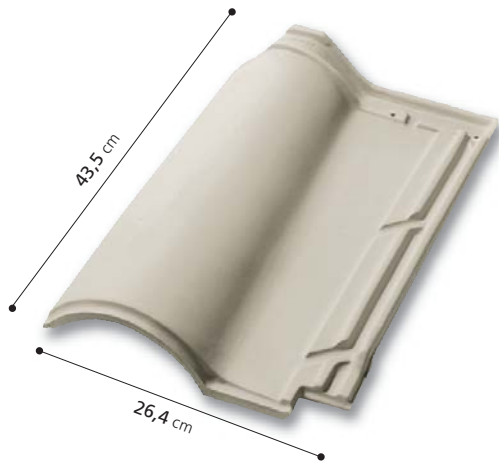

Código	Colores	P.V.P. (€) ud/en fábrica	P.V.P. m² en fábrica
2136492	1- Paja	0,97	12,13
2133383	2- Paja Flameado		
2133977	3- Mudéjar		

Dimensiones Lg x An (mm):	435 x 264
Número de tejas por m²:	12,5
Peso unitario (kg):	3,0
Número de tejas por palet:	280
Distancia aprox. entre rastres (cm):	37

Disponibilidad en fábricas de tejas y piezas por colores

	Almansa	Sanchidrián	Toledo	Valdetorres	Outeiro
Serie	1-2-3	-	-	-	-
Semiserie	-	-	-	-	-

Cantidad mínima de venta: 1 palet para tejas en Serie.

piezas especiales

Cantidad mínima de venta: 1 ud.

Caballete universal

Código	Disp.	Colores	P.V.P. (€) ud.
2136683	S	Paja	4,30
2136684	S	Paja Flameado	
2136682	S	Mudéjar	

Final de limatesa universal

Código	Disp.	Colores	P.V.P. (€) ud.
2136722	S	Paja	19,00
2136732	S	Paja Flameado	
2136731	S	Mudéjar	

Remate lateral derecho

Código	Disp.	Colores	P.V.P. (€) ud.
2136752	S	Paja	4,30
1030112	S	Paja Flameado	
1030113	S	Mudéjar	

Remate lateral izquierdo

Código	Disp.	Colores	P.V.P. (€) ud.
2136763	S	Paja	4,30
1030104	S	Paja Flameado	
1030105	S	Mudéjar	

Remate angular

Código	Disp.	Colores	P.V.P. (€) ud.
2136741	S	Paja	4,30
1030192	S	Paja Flameado	
1030193	S	Mudéjar	

Caballete a 3 aguas universal

Código	Disp.	Colores	P.V.P. (€) ud.
2136640	S	Paja	42,00
2136661	S	Paja Flameado	
2136639	S	Mudéjar	

Tapa de caballete universal

Código	Disp.	Colores	P.V.P. (€) ud.
2136788	S	Paja	21,00
2136789	S	Paja Flameado	
2136787	S	Mudéjar	

Cuña para caballete

Código	Disp.	Colores	P.V.P. (€) ud.
2136719	S	Paja	1,70
1030275	S	Paja Flameado	
1030276	S	Mudéjar	

Teja doble

Código	Disp.	Colores	P.V.P. (€) ud.
2136675	S	Paja	10,50
2134024	S	Paja Flameado	
2134025	S	Mudéjar	

Teja de ventilación

Código	Disp.	Colores	P.V.P. (€) ud.
2136642	S	Paja	11,00
2134032	S	Paja Flameado	
2134034	S	Mudéjar	

Teja soporte de chimenea

Código	Disp.	Colores	P.V.P. (€) ud.
2136776	S	Paja	35,00
2134027	S	Paja Flameado	
2134029	S	Mudéjar	

Pináculo

Código	Disp.	Colores	P.V.P. (€) ud.
7041974	S	Paja	60,00
7041975	S	Paja Flameado	
7041973	S	Mudéjar	

Chimenea

Código	Disp.	Colores	P.V.P. (€) ud.
7041956	S	Paja	35,00
7042015	S	Paja Flameado	
7042016	S	Mudéjar	

Tapón de alero antipájaros

Código	Disp.	Colores	P.V.P. (€) ud.
2136692	S	Paja	1,10
2135507	S	Paja Flameado	
2135509	S	Mudéjar