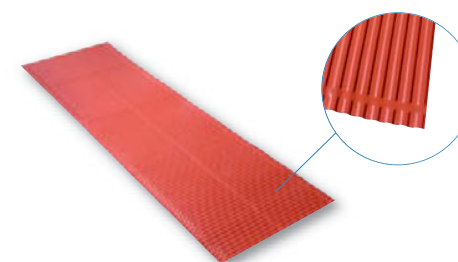

LIMAHOYAS

LIMAHOYA FLEXIBLE (0,50 x 1,70 m)

Código	Colores	P.V.P. (€/ud)
5100128	1- Rojo	33,00
5100127	2- Marrón	

Cantidad mínima de venta: *caja de 8 unidades.*

LIMAHOYA METÁLICA ADAPTABLE (0,50 x 1,60 m)