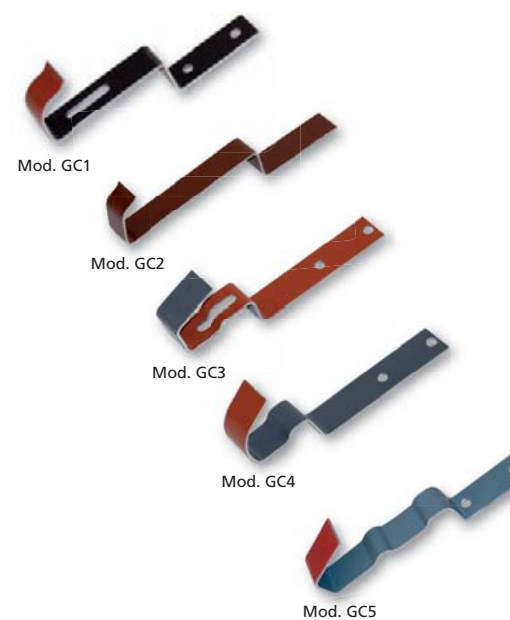

GANCHOS DE CUMBRERA