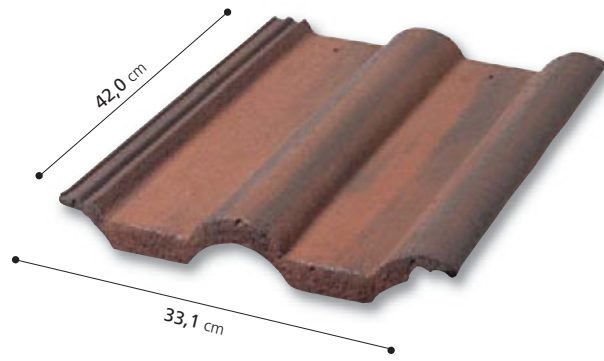

Código	Colores	P.V.P. (€) ud/en fábrica	P.V.P. m² en fábrica
1022283	1- Gris pizarra	0,97	10,19
1022284	2- Marrón		
1022285	3- Rojo		
1022286	4- Rojo viejo		

Dimensiones Lg x An (mm):	420 x 330
Número de tejas por m²:	10,5
Peso unitario (kg):	4,2
Número de tejas por palet:	114
Distancia aprox. entre rastreles* (cm):	30-32

Disponibilidad en fábricas de tejas y piezas por colores

	Almansa	Sanchidrián	Toledo	Valdetorres
Serie	1	-	1	1-2-3-4
Semiserie*	-	1-2-3-4	-	-
Consultar SAC	2-3-4	-	2-3-4	-

* Consultar plazo de disponibilidad. Máximo: 5 días hábiles.
Disponibilidad de las piezas BP: 5 días hábiles.

Cantidad mínima de venta: 1 palet para tejas en Serie y Semiserie.
En la pág. 49 se indica el cargo de porte por trasiego de los productos.

piezas especiales

Cantidad mínima de venta: 1 ud.

Cumbrera

Código	Disp.	Colores	P.V.P. (€) ud.
1006327	S	Gris pizarra	3,70
1021135	S	Marrón	
1006326	S	Rojo	
1021137	S	Rojo viejo	

Limatesa

Código	Disp.	Colores	P.V.P. (€) ud.
1021265	S	Gris pizarra	3,70
1021266	S	Marrón	
1021267	S	Rojo	
1021268	S	Rojo viejo	

Remate final limatesa

Código	Disp.	Colores	P.V.P. (€) ud.
1006402	BP	Gris pizarra	9,30
1021951	BP	Marrón	
1006401	BP	Rojo	
1021954	BP	Rojo viejo	

Teja remate lateral derecho

Código	Disp.	Colores	P.V.P. (€) ud.
1021607	BP	Gris pizarra	6,95
1021608	BP	Marrón	
1021672	BP	Rojo	
1021610	BP	Rojo viejo	

* Emplear en pendientes >41%.

Teja remate lateral izquierdo

Código	Disp.	Colores	P.V.P. (€) ud.
1021653	BP	Gris pizarra	6,95
1021654	BP	Marrón	
1021656	BP	Rojo	
1021657	BP	Rojo viejo	

* Emplear en pendientes >41%.

Encuentro a 3 aguas

Código	Disp.	Colores	P.V.P. (€) ud.
1006389	BP	Gris pizarra	13,40
1021178	BP	Marrón	
1006388	BP	Rojo	
1021180	BP	Rojo viejo	

Final de cumbrera

Código	Disp.	Colores	P.V.P. (€) ud.
1006399	BP	Gris pizarra	9,30
1021205	BP	Marrón	
1006398	BP	Rojo	
1021207	BP	Rojo viejo	

Principio de cumbrera

Código	Disp.	Colores	P.V.P. (€) ud.
1006397	BP	Gris pizarra	9,30
1021847	BP	Marrón	
1006396	BP	Rojo	
1021851	BP	Rojo viejo	

Media teja con ensamble

Código	Disp.	Colores	P.V.P. (€) ud.
1021315	S	Gris pizarra	4,45
1021316	S	Marrón	
1021317	S	Rojo	
1021318	S	Rojo viejo	

Teja de alero

Código	Disp.	Colores	P.V.P. (€) ud.
1022109	BP	Gris pizarra	6,65
1022110	BP	Marrón	
1022111	BP	Rojo	
1022112	BP	Rojo viejo	

Teja de alero remate lat. dcho.

Código	Disp.	Colores	P.V.P. (€) ud.
1116245	BP	Gris pizarra	10,20
1116245	BP	Marrón	
1116245	BP	Rojo	
1116245	BP	Rojo viejo	

Teja de alero remate lat. izqdo.

Código	Disp.	Colores	P.V.P. (€) ud.
1116244	BP	Gris pizarra	10,20
1116244	BP	Marrón	
1116244	BP	Rojo	
1116244	BP	Rojo viejo	

Teja de ventilación

Código	Disp.	Colores	P.V.P. (€) ud.
1021786	S	Gris pizarra	9,30
1021787	S	Marrón	
1021789	S	Rojo	
1021790	S	Rojo viejo	

Teja con salida circular

Código	Disp.	Colores	P.V.P. (€) ud.
1021710	BP	Gris pizarra	9,30
1021711	BP	Marrón	
1021712	BP	Rojo	
1021713	BP	Rojo viejo	

Pináculo cumbrera

Código	Disp.	Colores	P.V.P. (€) ud.
1006406	BP	Gris pizarra	25,00
1021821	BP	Marrón	
1006405	BP	Rojo	
1021823	BP	Rojo viejo	

Pináculo cumbrera nido