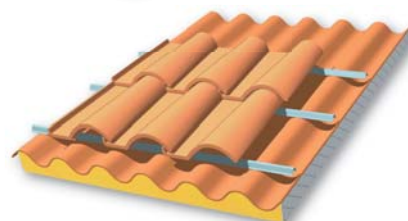

PLACA NATURTHERM (URATHERM)

Código	Medidas	P.V.P. (€/ud)
1019945	152 x 110 S15 NAT (arcilla)	49,58
1019947	250 x 110 S15 NAT (arcilla)	77,03

Cantidad mínima de venta: *consultar.*

PLACA IMPERLINE

Código	Medidas	P.V.P. (€/ud)
7041517	1,24 x 0,964 m	8,44

Cantidad mínima de venta: *consultar.*

Disponibilidad en fábricas de componentes

Almansa	Arévalo	Sanchidrián	Toledo	Valdetorres

BAJO PEDIDO